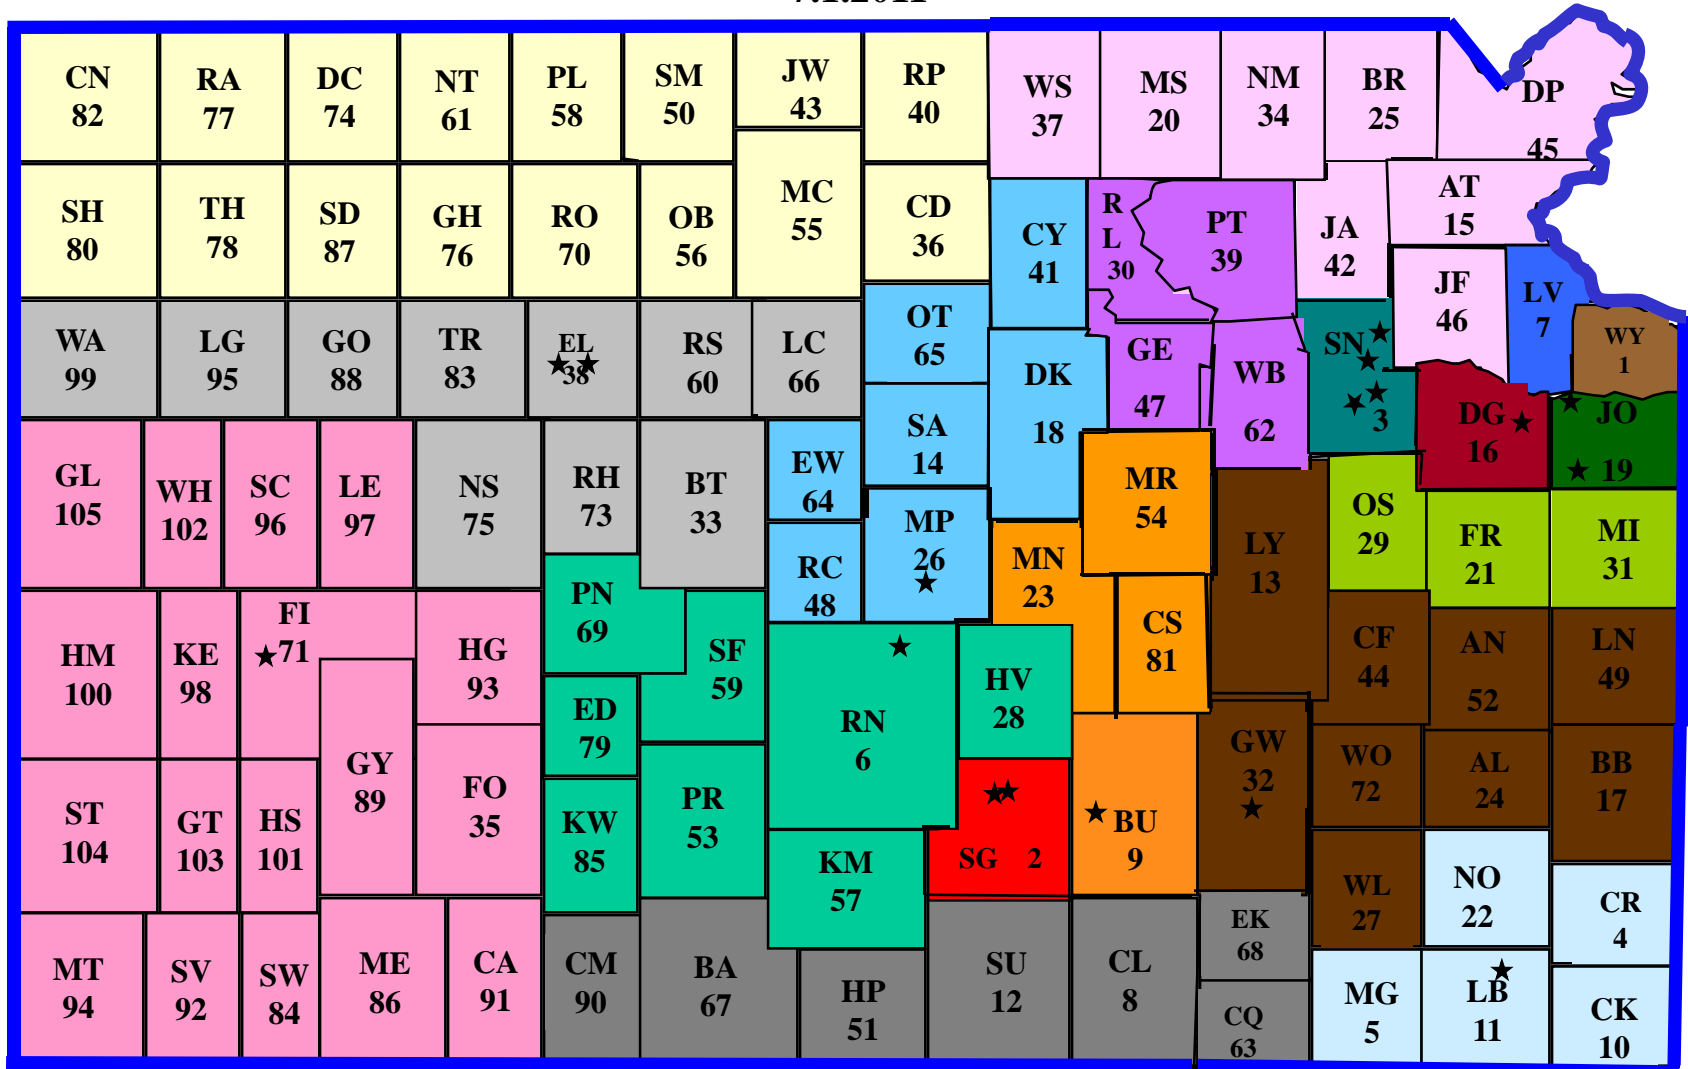

# Alcoholic Beverage Control Enforcement Agent Territories 7.1.2011

### Agent Territory Key

<span style="display: inline-block; width: 15px; height: 15px; background-color: grey; border: 1px solid black;"></span> Biskie	<span style="display: inline-block; width: 15px; height: 15px; background-color: lightblue; border: 1px solid black;"></span> Hill	<span style="display: inline-block; width: 15px; height: 15px; background-color: pink; border: 1px solid black;"></span> Meng
<span style="display: inline-block; width: 15px; height: 15px; background-color: green; border: 1px solid black;"></span> Crane	<span style="display: inline-block; width: 15px; height: 15px; background-color: yellow; border: 1px solid black;"></span> Honeyman	<span style="display: inline-block; width: 15px; height: 15px; background-color: teal; border: 1px solid black;"></span> Morrill
<span style="display: inline-block; width: 15px; height: 15px; background-color: lightblue; border: 1px solid black;"></span> Eells	<span style="display: inline-block; width: 15px; height: 15px; background-color: grey; border: 1px solid black;"></span> Vacant-SC	<span style="display: inline-block; width: 15px; height: 15px; background-color: brown; border: 1px solid black;"></span> Smith
<span style="display: inline-block; width: 15px; height: 15px; background-color: orange; border: 1px solid black;"></span> Fay	<span style="display: inline-block; width: 15px; height: 15px; background-color: lightpink; border: 1px solid black;"></span> Meier	<span style="display: inline-block; width: 15px; height: 15px; background-color: purple; border: 1px solid black;"></span> Vacant-NC
		<span style="display: inline-block; width: 15px; height: 15px; background-color: blue; border: 1px solid black;"></span> Wilson